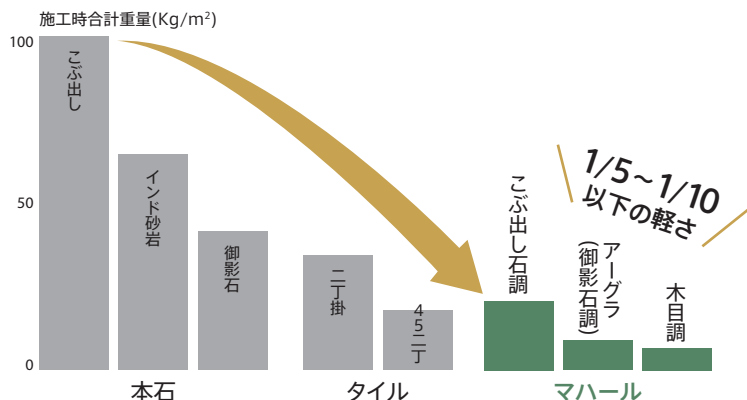

説明会では感動・満足ポイントを  
数多くご紹介致します

1 建物のイメージを  
簡単にガラッと変えられる

2 本物の石・木と  
変わらないテクスチャーを再現

3 重厚感があるのに  
軽いから安心

施主が感動  
あなたも満足  
の  
仕上げ建材

『マハール』  
活用説明会 in 東京

9/26(TUE) 14:00~16:30

at ハロー貸会議室 渋谷Ⅲ