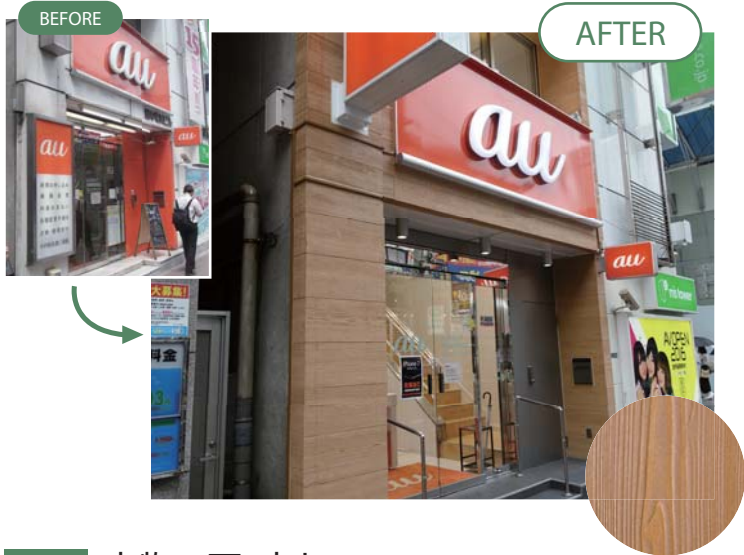

説明会では感動・満足ポイントを  
数多くご紹介致します

1 建物のイメージを  
簡単にガラッと変えられる

2 本物の石・木と  
変わらないテクスチャーを再現

3 重厚感があるのに  
軽いから安心

施主が感動  
あなたも満足  
の  
仕上げ建材

『マハール』  
活用説明会 in 東京

9/26(TUE) 14:00~16:30

at ハロー貸会議室 渋谷Ⅲ