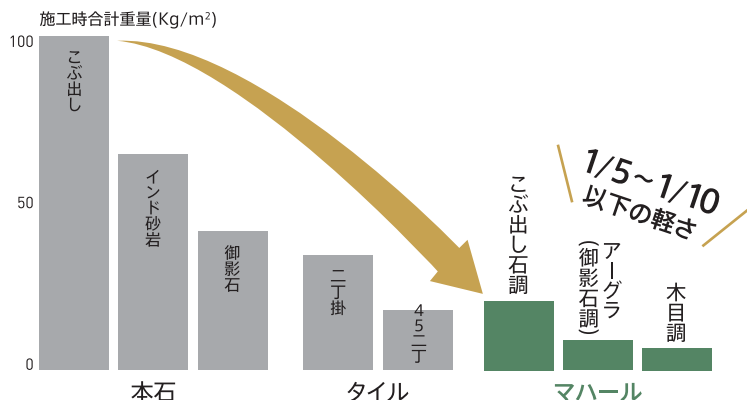

説明会では感動・満足ポイントを
数多くご紹介致します

1 建物のイメージを
簡単にガラッと変えられる

2 本物の石・木と
変わらないテクスチャーを再現

3 重厚感があるのに
軽いから安心

仕
上
げ
建
材
あ
な
た
も
満
足
の
施
主
が
感
動

『マハール』
活用説明会 in 東京
4/25[TUE] 14:00~16:30
at ハロー貸会議室 渋谷Ⅲ

マハールはまるで本物の石や木の
見た目を再現し、しかも軽量だから
安心安全の仕上げ建材です。説明会
では、設計士の方のご提案の幅が広
がる活用方法を余すことなくご紹介
させていただきます。